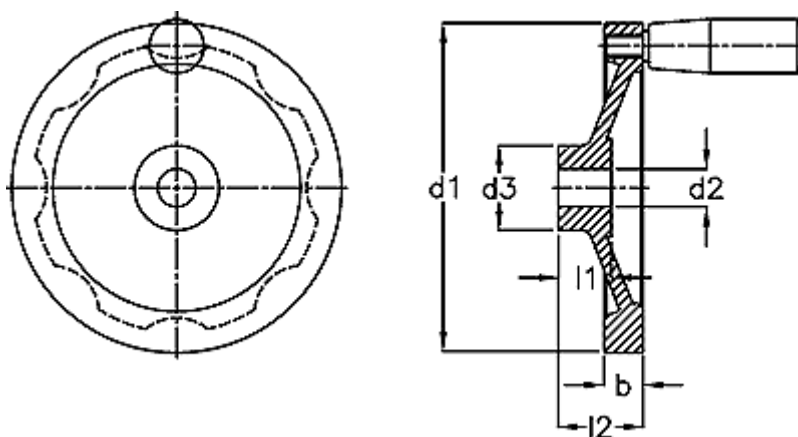

Varenummer: 20350341
Beskrivelse: E+G Håndhjul
GN 321.5-250-K22-D-DR

Mål

b	= 30
d1	= 250
d2 H7	= 22
d3	= 46
l1	= 28
l2	= 54.0